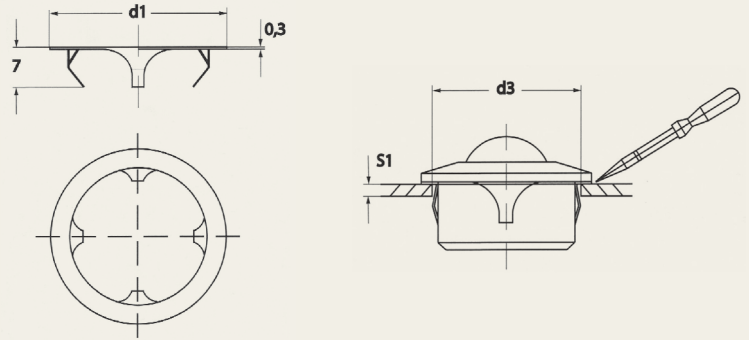

CLIPS DE FIJACIÓN DESMONTABLES

EXISTEN VERSIONES DE ESTE TIPO DE CLIP DE FIJACIÓN PARA LAS BOLAS TRANSPORTADORAS CON COLLAR Y DIÁMETROS DE ENCASTE DE 24, 36 Y 45 MM. PUEDEN DESMONTARSE CON FACILIDAD UNA VEZ ENCASTADOS.

CLIPS FIJACIÓN DESMONTABLE

TIPO	COMPATIBLE CON TIPOS	D1	D3	S1
SP 15	SPS 15 / SPM 15 / SPP 15	30,50	25 -0,2	2 - 3 mm
SP 22	SPS 22 / SPM 22 / SPP 20	44	37 -0,3	2 - 4 mm
SP 30	SPS 30 / SPM 30 / SPP 30	54,80	46,7 -0,2	2 - 4 mm

CLIPS DE FIJACIÓN NO DESMONTABLES

PODEMOS SUMINISTRAR VERSIONES DE ESTE CLIP DE FIJACION PARA LAS BOLAS TRANSPORTADORAS CON COLLAR Y DIÁMETROS DE ENCASTE DE 22, 24 Y 45 MM. SE MONTAN POR LA PARTE INFERIOR DE LA PIEZA.